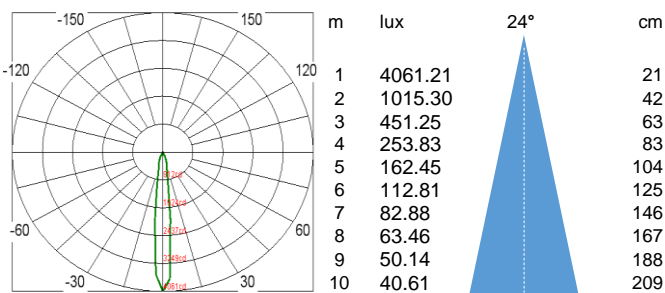

## Specification Sheet

<b>Diameter</b>	50mm
<b>Length</b>	85mm
<b>Input power</b>	7W
<b>Input voltage (Non-Dim /Dim)</b>	220-240V
<b>Power factor</b>	95%
<b>Switch ON time</b>	0.5 Sec
<b>Dimmable</b>	Yes
<b>Energy class</b>	A+
<b>Equivalent</b>	50W halogen
<b>Brightness</b> Warm white (2700K, CRI 92) Warm white (3000K, CRI 82) Natural white (4000K, CRI 82)	630lm 650lm 670lm
<b>Available beam angle</b>	24°/45°
<b>LED brand</b>	CREE
<b>Net weight (Dim lamp )</b>	0.065 kg
<b>Main materials</b>	Aluminum, Conductive Plastic and Thermal Painting

## Product Code

Product Code	Watt	Angle	Lumens	Color/CRI	Input
GYGU10RL7WD-24D27K	7W	24°	630 lm	2700K / CRI > 92	AC 230-240V
GYGU10RL7WD-24D30K	7W	24°	650 lm	3000K / CRI > 82	AC 230-240V
GYGU10RL7WD-24D40K	7W	24°	670 lm	4000K / CRI > 82	AC 230-240V
GYGU10RL7WD-45D27K	7W	45°	630 lm	2700K / CRI > 92	AC 230-240V
GYGU10RL7WD-45D30K	7W	45°	650 lm	3000K / CRI > 82	AC 230-240V
GYGU10RL7WD-45D40K	7W	45°	670 lm	4000K / CRI > 82	AC 230-240V

## Light Cone

2700K CRI >92 24°

2700K CRI >92 45°

3000K CRI >82 24°

3000K CRI >82 45°

4000K CRI >82 24°

4000K CRI >82 45°