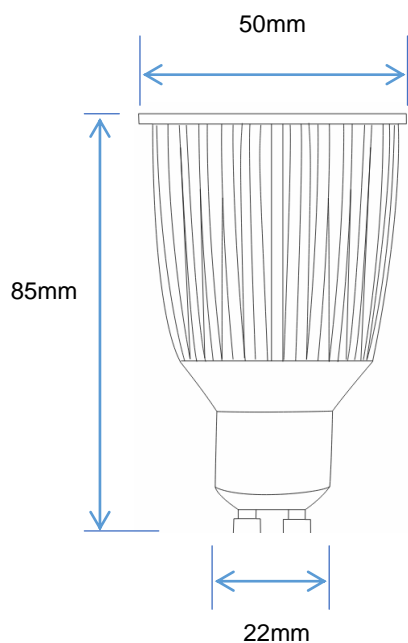

## Specification Sheet

<b>Diameter</b>	50mm
<b>Length</b>	85mm
<b>Input power</b>	7W
<b>Input voltage (Non-Dim /Dim)</b>	220-240V
<b>Power factor</b>	95%
<b>Switch ON time</b>	0.5 Sec
<b>Dimmable</b>	Yes
<b>Energy class</b>	A+
<b>Equivalent</b>	50W halogen
<b>Brightness</b> Warm white (2700K, CRI 92) Warm white (3000K, CRI 82) Natural white (4000K, CRI 82)	630lm 650lm 670lm
<b>Available beam angle</b>	24°/45°
<b>LED brand</b>	CREE
<b>Net weight (Dim lamp )</b>	0.065 kg
<b>Main materials</b>	Aluminum, Conductive Plastic and Thermal Painting

## Product Code

Product Code	Watt	Angle	Lumens	Color/CRI	Input
GYGU10RL7WD-24D27K	7W	24°	630 lm	2700K / CRI > 92	AC 230-240V
GYGU10RL7WD-24D30K	7W	24°	650 lm	3000K / CRI > 82	AC 230-240V
GYGU10RL7WD-24D40K	7W	24°	670 lm	4000K / CRI > 82	AC 230-240V
GYGU10RL7WD-45D27K	7W	45°	630 lm	2700K / CRI > 92	AC 230-240V
GYGU10RL7WD-45D30K	7W	45°	650 lm	3000K / CRI > 82	AC 230-240V
GYGU10RL7WD-45D40K	7W	45°	670 lm	4000K / CRI > 82	AC 230-240V

## Light Cone

2700K CRI >92 24°

2700K CRI >92 45°

3000K CRI >82 24°

3000K CRI >82 45°

4000K CRI >82 24°

4000K CRI >82 45°