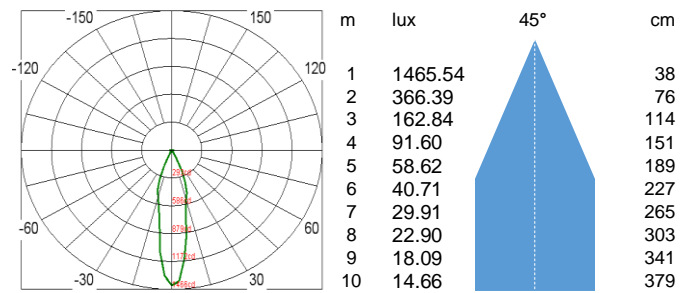

2700K CRI >92 45°