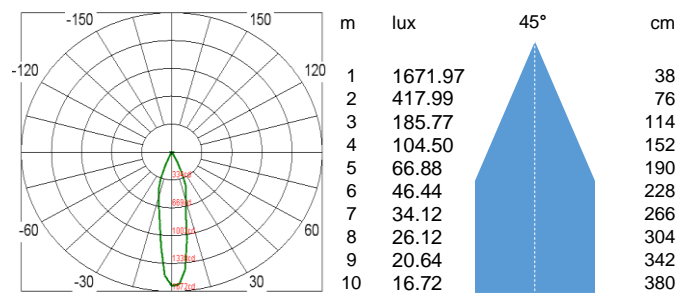

## Specification Sheet

<b>Diameter</b>	50mm
<b>Length</b>	85mm
<b>Input power</b>	7W
<b>Input voltage (Non-Dim /Dim)</b>	220-240V
<b>Power factor</b>	95%
<b>Switch ON time</b>	0.5 Sec
<b>Dimmable</b>	Yes
<b>Energy class</b>	A+
<b>Equivalent</b>	50W halogen
<b>Brightness</b> Warm white (2700K, CRI 92) Warm white (3000K, CRI 82) Natural white (4000K, CRI 82)	630lm 650lm 670lm
<b>Available beam angle</b>	24°/45°
<b>LED brand</b>	CREE
<b>Net weight (Dim lamp )</b>	0.065 kg
<b>Main materials</b>	Aluminum, Conductive Plastic and Thermal Painting

## Product Code

Product Code	Watt	Angle	Lumens	Color/CRI	Input
GYGU10RL7WD-24D27K	7W	24°	630 lm	2700K / CRI > 92	AC 230-240V
GYGU10RL7WD-24D30K	7W	24°	650 lm	3000K / CRI > 82	AC 230-240V
GYGU10RL7WD-24D40K	7W	24°	670 lm	4000K / CRI > 82	AC 230-240V
GYGU10RL7WD-45D27K	7W	45°	630 lm	2700K / CRI > 92	AC 230-240V
GYGU10RL7WD-45D30K	7W	45°	650 lm	3000K / CRI > 82	AC 230-240V
GYGU10RL7WD-45D40K	7W	45°	670 lm	4000K / CRI > 82	AC 230-240V

## Light Cone

2700K CRI >92 24°

2700K CRI >92 45°

3000K CRI >82 24°

3000K CRI >82 45°

4000K CRI >82 24°

4000K CRI >82 45°