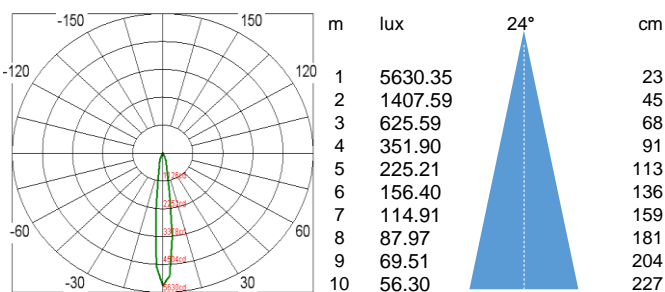

## Specification Sheet

<b>Diameter</b>	50mm
<b>Length</b>	85mm
<b>Input power</b>	7W
<b>Input voltage (Non-Dim /Dim)</b>	220-240V
<b>Power factor</b>	95%
<b>Switch ON time</b>	0.5 Sec
<b>Dimmable</b>	Yes
<b>Energy class</b>	A+
<b>Equivalent</b>	50W halogen
<b>Brightness</b> Warm white (2700K, CRI 92) Warm white (3000K, CRI 82) Natural white (4000K, CRI 82)	630lm 650lm 670lm
<b>Available beam angle</b>	24°/45°
<b>LED brand</b>	CREE
<b>Net weight (Dim lamp )</b>	0.065 kg
<b>Main materials</b>	Aluminum, Conductive Plastic and Thermal Painting

## Product Code

Product Code	Watt	Angle	Lumens	Color/CRI	Input
GYGU10RL7WD-24D27K	7W	24°	630 lm	2700K / CRI > 92	AC 230-240V
GYGU10RL7WD-24D30K	7W	24°	650 lm	3000K / CRI > 82	AC 230-240V
GYGU10RL7WD-24D40K	7W	24°	670 lm	4000K / CRI > 82	AC 230-240V
GYGU10RL7WD-45D27K	7W	45°	630 lm	2700K / CRI > 92	AC 230-240V
GYGU10RL7WD-45D30K	7W	45°	650 lm	3000K / CRI > 82	AC 230-240V
GYGU10RL7WD-45D40K	7W	45°	670 lm	4000K / CRI > 82	AC 230-240V

## Light Cone

2700K CRI >92 24°

2700K CRI >92 45°

3000K CRI >82 24°

3000K CRI >82 45°

4000K CRI >82 24°

4000K CRI >82 45°