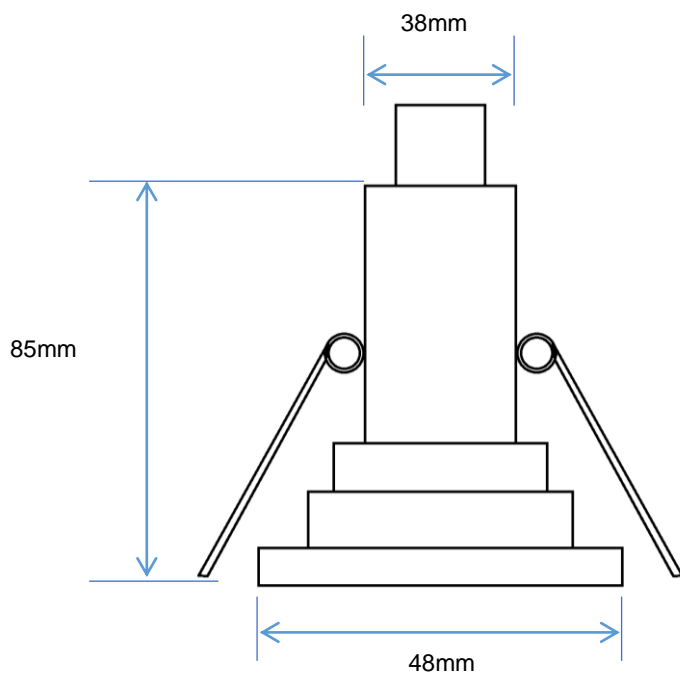

Fire Blaze 501 Down Light

Product Code

Product Code	Watt	Angle	Lumens	Color/CRI	Input
GYFR501RL5WD-24D27K	5W	24°	410lm	2700K / CRI > 92	AC 220-240V
GYFR501RL5WD-24D30K	5W	24°	420lm	3000K / CRI > 82	AC 220-240V
GYFR501RL5WD-24D40K	5W	24°	420lm	4000K / CRI > 82	AC 220-240V

Fixed round