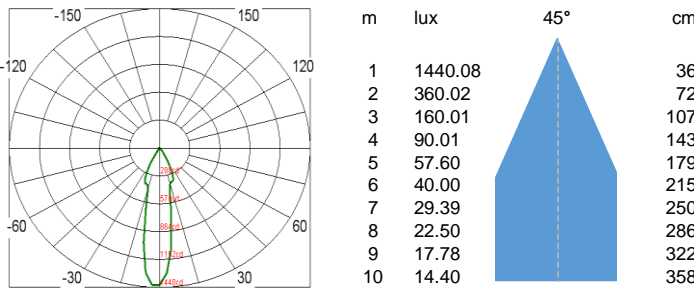

GU10-5W

GOLDYEAR

Shining Your Life

Specification Sheet

Diameter	50mm
Length	55mm
Input power	5W
Input voltage (Non-Dim /Dim)	220-240V
Power factor	95%
Switch ON time	0.5 Sec
Dimmable	No/Yes
Energy class	A+
Equivalent	50W halogen
Brightness Warm white (2700K, CRI 92) Warm white (3000K, CRI 82) Natural white (4000K, CRI 82)	430lm 470lm 500lm
Available beam angle	24°/45°/60°
LED brand	CREE
Net weight (Dim lamp)	0.065 kg
Main materials	Aluminum, Conductive Plastic and Thermal Painting

Product Code

Product Code	Watt	Angle	Lumens	Color/CRI	Input
GYGU10RL5WD-24D27K	5W	24°	430lm	2700K / CRI > 92	AC 230-240V
GYGU10RL5WD-24D30K	5W	24°	470lm	3000K / CRI > 82	AC 230-240V
GYGU10RL5WD-24D40K	5W	24°	500lm	4000K / CRI > 82	AC 230-240V
GYGU10RL5WD-45D27K	5W	45°	430lm	2700K / CRI > 92	AC 230-240V
GYGU10RL5WD-45D30K	5W	45°	470lm	3000K / CRI > 82	AC 230-240V
GYGU10RL5WD-45D40K	5W	45°	500lm	4000K / CRI > 82	AC 230-240V
GYGU10RL5WD-60D27K	5W	60°	430lm	2700K / CRI > 92	AC 230-240V
GYGU10RL5WD-60D30K	5W	60°	470lm	3000K / CRI > 82	AC 230-240V
GYGU10RL5WD-60D40K	5W	60°	500lm	4000K / CRI > 82	AC 230-240V

3000K CRI82 24°

3000K CRI82 45°

3000K CRI82 60°

Light Cone

4000K CRI82 24°

m	lux	24°	cm
1	2251.63		29
2	562.91		57
3	250.18		86
4	140.73		114
5	90.07		143
6	62.55		171
7	45.95		200
8	35.18		229
9	27.80		257
10	22.52		286

4000K CRI82 45°

m	lux	45°	cm
1	1245.41		41
2	311.35		82
3	138.38		123
4	77.84		164
5	49.82		205
6	34.59		246
7	25.42		288
8	19.46		329
9	15.38		370
10	12.45		411

4000K CRI82 60°

m	lux	60°	cm
1	679.81		89
2	159.45		177
3	70.87		266
4	39.86		254
5	25.51		443
6	17.72		532
7	13.02		620
8	9.97		709
9	7.87		767
10	6.38		886