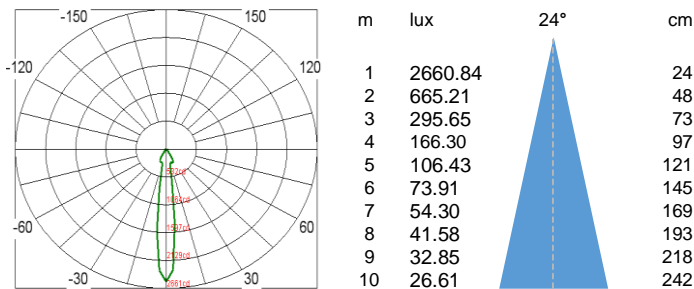

Light Cone

2700K CRI92 24°