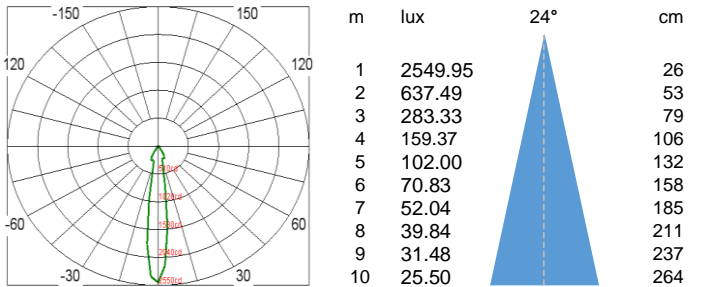

GU10-5W

GOLDYEAR

Shining Your Life

Specification Sheet

Diameter	50mm
Length	55mm
Input power	5W
Input voltage (Non-Dim /Dim)	220-240V
Power factor	95%
Switch ON time	0.5 Sec
Dimmable	No/Yes
Energy class	A+
Equivalent	50W halogen
Brightness Warm white (2700K, CRI 92) Warm white (3000K, CRI 82) Natural white (4000K, CRI 82)	430lm 470lm 500lm
Available beam angle	24°/45°/60°
LED brand	CREE
Net weight (Dim lamp)	0.065 kg
Main materials	Aluminum, Conductive Plastic and Thermal Painting

3000K CRI82 24°

3000K CRI82 45°

3000K CRI82 60°

Light Cone

4000K CRI82 24°

m	lux	24°	cm
1	2251.63		29
2	562.91		57
3	250.18		86
4	140.73		114
5	90.07		143
6	62.55		171
7	45.95		200
8	35.18		229
9	27.80		257
10	22.52		286

4000K CRI82 45°

m	lux	45°	cm
1	1245.41		41
2	311.35		82
3	138.38		123
4	77.84		164
5	49.82		205
6	34.59		246
7	25.42		288
8	19.46		329
9	15.38		370
10	12.45		411

4000K CRI82 60°

m	lux	60°	cm
1	679.81		89
2	159.45		177
3	70.87		266
4	39.86		254
5	25.51		443
6	17.72		532
7	13.02		620
8	9.97		709
9	7.87		767
10	6.38		886