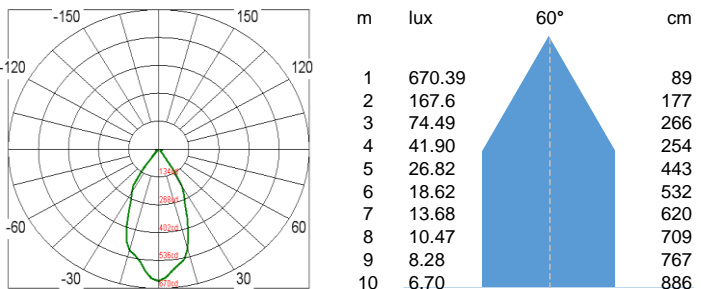

GU10-5W

GOLDYEAR

Shining Your Life

Specification Sheet

Diameter	50mm
Length	55mm
Input power	5W
Input voltage (Non-Dim /Dim)	220-240V
Power factor	95%
Switch ON time	0.5 Sec
Dimmable	No/Yes
Energy class	A+
Equivalent	50W halogen
Brightness Warm white (2700K, CRI 92) Warm white (3000K, CRI 82) Natural white (4000K, CRI 82)	430lm 470lm 500lm
Available beam angle	24°/45°/60°
LED brand	CREE
Net weight (Dim lamp)	0.065 kg
Main materials	Aluminum, Conductive Plastic and Thermal Painting

3000K CRI82 24°

3000K CRI82 45°

3000K CRI82 60°

Light Cone

4000K CRI82 24°

m	lux	24°	cm
1	2251.63		29
2	562.91		57
3	250.18		86
4	140.73		114
5	90.07		143
6	62.55		171
7	45.95		200
8	35.18		229
9	27.80		257
10	22.52		286

4000K CRI82 45°

m	lux	45°	cm
1	1245.41		41
2	311.35		82
3	138.38		123
4	77.84		164
5	49.82		205
6	34.59		246
7	25.42		288
8	19.46		329
9	15.38		370
10	12.45		411

4000K CRI82 60°

m	lux	60°	cm
1	679.81		89
2	159.45		177
3	70.87		266
4	39.86		254
5	25.51		443
6	17.72		532
7	13.02		620
8	9.97		709
9	7.87		767
10	6.38		886