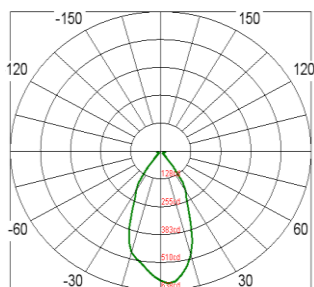

GU10-5W

GOLDYEAR

Shining Your Life

Specification Sheet

Diameter	50mm
Length	55mm
Input power	5W
Input voltage (Non-Dim /Dim)	220-240V
Power factor	95%
Switch ON time	0.5 Sec
Dimmable	No/Yes
Energy class	A+
Equivalent	50W halogen
Brightness Warm white (2700K, CRI 92) Warm white (3000K, CRI 82) Natural white (4000K, CRI 82)	430lm 470lm 500lm
Available beam angle	24°/45°/60°
LED brand	CREE
Net weight (Dim lamp)	0.065 kg
Main materials	Aluminum, Conductive Plastic and Thermal Painting

3000K CRI82 24°

3000K CRI82 45°

3000K CRI82 60°

Light Cone

4000K CRI82 24°

m	lux	24°	cm
1	2251.63		29
2	562.91		57
3	250.18		86
4	140.73		114
5	90.07		143
6	62.55		171
7	45.95		200
8	35.18		229
9	27.80		257
10	22.52		286

4000K CRI82 45°

m	lux	45°	cm
1	1245.41		41
2	311.35		82
3	138.38		123
4	77.84		164
5	49.82		205
6	34.59		246
7	25.42		288
8	19.46		329
9	15.38		370
10	12.45		411

4000K CRI82 60°

m	lux	60°	cm
1	679.81		89
2	159.45		177
3	70.87		266
4	39.86		254
5	25.51		443
6	17.72		532
7	13.02		620
8	9.97		709
9	7.87		767
10	6.38		886