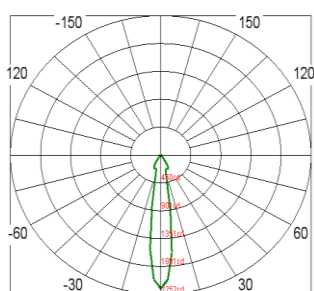

GU10-5W

GOLDYEAR

Shining Your Life

Specification Sheet

Diameter	50mm
Length	55mm
Input power	5W
Input voltage (Non-Dim /Dim)	220-240V
Power factor	95%
Switch ON time	0.5 Sec
Dimmable	No/Yes
Energy class	A+
Equivalent	50W halogen
Brightness Warm white (2700K, CRI 92) Warm white (3000K, CRI 82) Natural white (4000K, CRI 82)	430lm 470lm 500lm
Available beam angle	24°/45°/60°
LED brand	CREE
Net weight (Dim lamp)	0.065 kg
Main materials	Aluminum, Conductive Plastic and Thermal Painting

3000K CRI82 24°

3000K CRI82 45°

3000K CRI82 60°

Light Cone

4000K CRI82 24°

m	lux	24°	cm
1	2251.63		29
2	562.91		57
3	250.18		86
4	140.73		114
5	90.07		143
6	62.55		171
7	45.95		200
8	35.18		229
9	27.80		257
10	22.52		286

4000K CRI82 45°

m	lux	45°	cm
1	1245.41		41
2	311.35		82
3	138.38		123
4	77.84		164
5	49.82		205
6	34.59		246
7	25.42		288
8	19.46		329
9	15.38		370
10	12.45		411

4000K CRI82 60°

m	lux	60°	cm
1	679.81		89
2	159.45		177
3	70.87		266
4	39.86		254
5	25.51		443
6	17.72		532
7	13.02		620
8	9.97		709
9	7.87		767
10	6.38		886