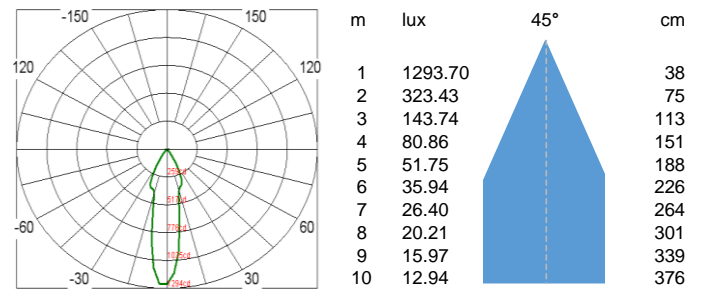

2700K CRI92 45°