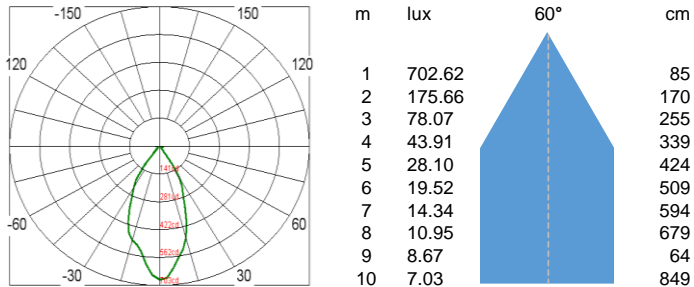

GU10-5W

GOLDYEAR

Shining Your Life

Specification Sheet

Diameter	50mm
Length	55mm
Input power	5W
Input voltage (Non-Dim /Dim)	220-240V
Power factor	95%
Switch ON time	0.5 Sec
Dimmable	No/Yes
Energy class	A+
Equivalent	50W halogen
Brightness Warm white (2700K, CRI 92) Warm white (3000K, CRI 82) Natural white (4000K, CRI 82)	430lm 470lm 500lm
Available beam angle	24°/45°/60°
LED brand	CREE
Net weight (Dim lamp)	0.065 kg
Main materials	Aluminum, Conductive Plastic and Thermal Painting

3000K CRI82 24°

3000K CRI82 45°

3000K CRI82 60°

Light Cone

4000K CRI82 24°

m	lux	24°	cm
1	2251.63		29
2	562.91		57
3	250.18		86
4	140.73		114
5	90.07		143
6	62.55		171
7	45.95		200
8	35.18		229
9	27.80		257
10	22.52		286

4000K CRI82 45°

m	lux	45°	cm
1	1245.41		41
2	311.35		82
3	138.38		123
4	77.84		164
5	49.82		205
6	34.59		246
7	25.42		288
8	19.46		329
9	15.38		370
10	12.45		411

4000K CRI82 60°

m	lux	60°	cm
1	679.81		89
2	159.45		177
3	70.87		266
4	39.86		254
5	25.51		443
6	17.72		532
7	13.02		620
8	9.97		709
9	7.87		767
10	6.38		886