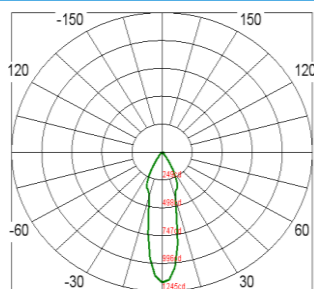

GU10-5W

GOLDYEAR

Shining Your Life

Specification Sheet

Diameter	50mm
Length	55mm
Input power	5W
Input voltage (Non-Dim /Dim)	220-240V
Power factor	95%
Switch ON time	0.5 Sec
Dimmable	No/Yes
Energy class	A+
Equivalent	50W halogen
Brightness Warm white (2700K, CRI 92) Warm white (3000K, CRI 82) Natural white (4000K, CRI 82)	430lm 470lm 500lm
Available beam angle	24°/45°/60°
LED brand	CREE
Net weight (Dim lamp)	0.065 kg
Main materials	Aluminum, Conductive Plastic and Thermal Painting

3000K CRI82 24°

3000K CRI82 45°

3000K CRI82 60°

Light Cone

4000K CRI82 24°

m	lux	24°	cm
1	2251.63		29
2	562.91		57
3	250.18		86
4	140.73		114
5	90.07		143
6	62.55		171
7	45.95		200
8	35.18		229
9	27.80		257
10	22.52		286

4000K CRI82 45°

m	lux	45°	cm
1	1245.41		41
2	311.35		82
3	138.38		123
4	77.84		164
5	49.82		205
6	34.59		246
7	25.42		288
8	19.46		329
9	15.38		370
10	12.45		411

4000K CRI82 60°

m	lux	60°	cm
1	679.81		89
2	159.45		177
3	70.87		266
4	39.86		254
5	25.51		443
6	17.72		532
7	13.02		620
8	9.97		709
9	7.87		767
10	6.38		886